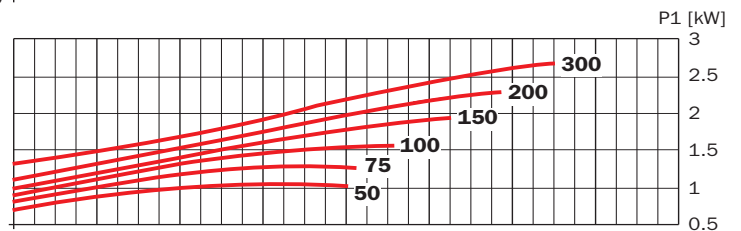

Dimensiones en mm.
Dimensions in mm.

Silen2

	A	B	C	D	E	F	G	H	I	Kg
Silen2 50	655.5	222	314.5	327	188	368	268	Ø13	2 3/4"	28,6
Silen2 75	655.5	222	314.5	327	188	368	268	Ø13	2 3/4"	30,8
Silen2 100	655.5	222	314.5	327	188	368	268	Ø13	2 3/4"	36,4
Silen2 150	655.5	222	314.5	327	188	368	268	Ø13	2 3/4"	39,9
Silen2 200	655.5	222	314.5	327	188	368	268	Ø13	2 3/4"	45,6
Silen2 300	655.5	222	314.5	327	188	368	268	Ø13	2 3/4"	54
Silen2 300	651.5	222	314.5	327	188	368	268	Ø13	2 3/4"	54

Características eléctricas Electrical features

Modelo/Model 60 Hz	kW	HP	S.F.	Fases Phases	Voltaje Volts	P1 (kW)	A	µF
Silen2 50/1115	0,55	0,75	1	1	115	0,9	8,5	-
Silen2 50/1220	0,55	0,75	1	1	220	0,9	4,3	-
Silen2 50/3220/440	0,55	0,75	1	3	220-254/380-440	0,8	2	-
Silen2 75/1115	0,55	0,75	1	1	115	1,0	9,5	-
Silen2 75/1220	0,55	0,75	1	1	220	1,0	4,5	-
Silen2 75/3220/440	0,55	0,75	1	3	220-254/380-440	0,95	2,2	-
Silen2 100/1115	0,75	1	1	1	115	1,5	15	-
Silen2 100/1220	0,75	1	1	1	220	1,5	7,1	-
Silen2 100/3220/440	0,75	1	1	3	220-254/380-440	1,4	4,4/2,5	-
Silen2 150/1115	1,1	1,5	1	1	115	1,9	16,2	-
Silen2 150/1220	1,1	1,5	1	1	220	1,9	8,7	-
Silen2 150/3220/440	1,1	1,5	1	3	220-254/380-440	1,8	5/2,9	-
Silen2 200/1220	1,5	2	1	1	220	2,2	10,5	-
Silen2 200/3220/440	1,5	2	1	3	220-254/380-440	2,0	5,9/3,4	-
Silen2 300/1220	2	3	1	1	220	2,7	12,5	-
Silen2 300/3220/440	2	3	1	3	220-254/380-440	2,7	8,7/4,6	-

Altura manométrica en metros/ft Manometric head in meters/ft

	2 mts 6,56 ft	6 mts 19,69 ft	8 mts 26,25 ft	12 mts 39,36 ft	15 mts 49,21 ft	18 mts 59,06 ft	22 mts 72,18 ft
GASTO en litros por minuto FLOW in litres per minute	360	300	250	30			
	360	300	250	30			
	360	300	250	30			
	410	330	300	190			
	410	330	300	190			
	410	330	300	190			
	485	423	390	317	250	75	
	485	423	390	317	250	75	
	485	423	390	317	250	75	
	560	490	460	380	307	190	
	560	490	460	380	307	190	
	560	490	460	380	307	190	
	640	565	527	455	385	265	
	640	565	527	455	385	265	
715	630	600	530	492	385	100	
715	630	600	530	492	385	100	