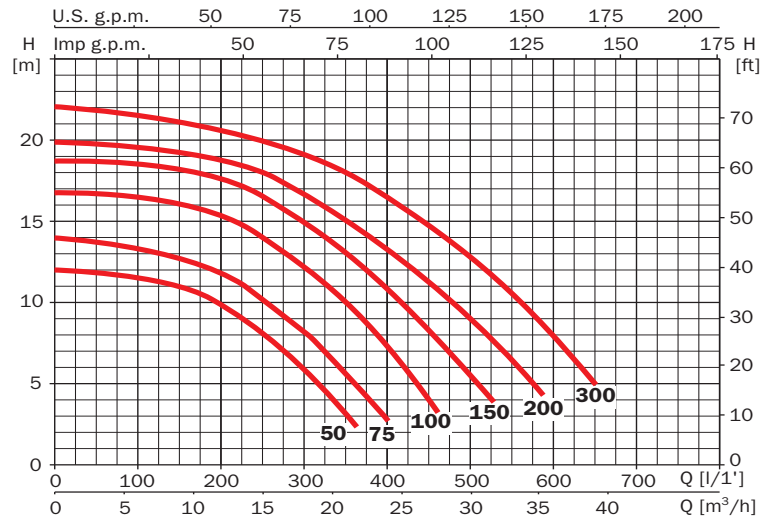

Dimensiones en mm.
Dimensions in mm.

Silen2

	A	B	C	D	E	F	G	H	I	Kg
Silen2 50	655.5	222	314.5	327	188	368	268	Ø13	2 3/4"	28,6
Silen2 75	655.5	222	314.5	327	188	368	268	Ø13	2 3/4"	30,8
Silen2 100	655.5	222	314.5	327	188	368	268	Ø13	2 3/4"	36,4
Silen2 150	655.5	222	314.5	327	188	368	268	Ø13	2 3/4"	39,9
Silen2 200	655.5	222	314.5	327	188	368	268	Ø13	2 3/4"	45,6
Silen2 300	655.5	222	314.5	327	188	368	268	Ø13	2 3/4"	54
Silen2 300	651.5	222	314.5	327	188	368	268	Ø13	2 3/4"	54

Características eléctricas Electrical features

Modelo/Model 60 Hz	kW	HP	S.F.	Fases Phases	Voltaje Volts	P1 (kW)	A	µF
Silen2 50/1115	0,55	0,75	1	1	115	0,9	8,5	-
Silen2 50/1220	0,55	0,75	1	1	220	0,9	4,3	-
Silen2 50/3220/440	0,55	0,75	1	3	220-254/380-440	0,8	2	-
Silen2 75/1115	0,55	0,75	1	1	115	1,0	9,5	-
Silen2 75/1220	0,55	0,75	1	1	220	1,0	4,5	-
Silen2 75/3220/440	0,55	0,75	1	3	220-254/380-440	0,95	2,2	-
Silen2 100/1115	0,75	1	1	1	115	1,5	15	-
Silen2 100/1220	0,75	1	1	1	220	1,5	7,1	-
Silen2 100/3220/440	0,75	1	1	3	220-254/380-440	1,4	4,4/2,5	-
Silen2 150/1115	1,1	1,5	1	1	115	1,9	16,2	-
Silen2 150/1220	1,1	1,5	1	1	220	1,9	8,7	-
Silen2 150/3220/440	1,1	1,5	1	3	220-254/380-440	1,8	5/2,9	-
Silen2 200/1220	1,5	2	1	1	220	2,2	10,5	-
Silen2 200/3220/440	1,5	2	1	3	220-254/380-440	2,0	5,9/3,4	-
Silen2 300/1220	2	3	1	1	220	2,7	12,5	-
Silen2 300/3220/440	2	3	1	3	220-254/380-440	2,7	8,7/4,6	-

Altura manométrica en metros/ft Manometric head in meters/ft

	2 mts 6,56 ft	6 mts 19,69 ft	8 mts 26,25 ft	12 mts 39,36 ft	15 mts 49,21 ft	18 mts 59,06 ft	22 mts 72,18 ft
GASTO en litros por minuto FLOW in litres per minute	360	300	250	30			
	360	300	250	30			
	360	300	250	30			
	410	330	300	190			
	410	330	300	190			
	410	330	300	190			
	485	423	390	317	250	75	
	485	423	390	317	250	75	
	485	423	390	317	250	75	
	560	490	460	380	307	190	
	560	490	460	380	307	190	
	560	490	460	380	307	190	
	640	565	527	455	385	265	
	640	565	527	455	385	265	
715	630	600	530	492	385	100	
715	630	600	530	492	385	100	