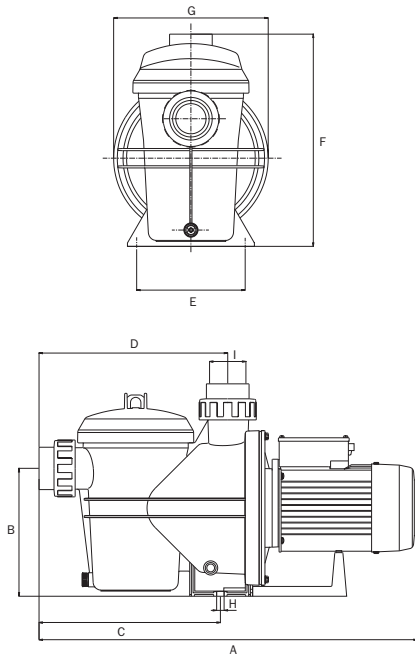

Dimensiones en mm.
Dimensions in mm.

Silen2

	A	B	C	D	E	F	G	H	I	Kg
Silen2 50	655.5	222	314.5	327	188	368	268	Ø13	2 3/4"	28,6
Silen2 75	655.5	222	314.5	327	188	368	268	Ø13	2 3/4"	30,8
Silen2 100	655.5	222	314.5	327	188	368	268	Ø13	2 3/4"	36,4
Silen2 150	655.5	222	314.5	327	188	368	268	Ø13	2 3/4"	39,9
Silen2 200	655.5	222	314.5	327	188	368	268	Ø13	2 3/4"	45,6
Silen2 300	655.5	222	314.5	327	188	368	268	Ø13	2 3/4"	54
Silen2 300	651.5	222	314.5	327	188	368	268	Ø13	2 3/4"	54

Características eléctricas Electrical features

Modelo/Model 60 Hz	kW	HP	S.F.	Fases Phases	Voltaje Volts	P1 (kW)	A	µF
Silen2 50/1115	0,55	0,75	1	1	115	0,9	8,5	-
Silen2 50/1220	0,55	0,75	1	1	220	0,9	4,3	-
Silen2 50/3220/440	0,55	0,75	1	3	220-254/380-440	0,8	2	-
Silen2 75/1115	0,55	0,75	1	1	115	1,0	9,5	-
Silen2 75/1220	0,55	0,75	1	1	220	1,0	4,5	-
Silen2 75/3220/440	0,55	0,75	1	3	220-254/380-440	0,95	2,2	-
Silen2 100/1115	0,75	1	1	1	115	1,5	15	-
Silen2 100/1220	0,75	1	1	1	220	1,5	7,1	-
Silen2 100/3220/440	0,75	1	1	3	220-254/380-440	1,4	4,4/2,5	-
Silen2 150/1115	1,1	1,5	1	1	115	1,9	16,2	-
Silen2 150/1220	1,1	1,5	1	1	220	1,9	8,7	-
Silen2 150/3220/440	1,1	1,5	1	3	220-254/380-440	1,8	5/2,9	-
Silen2 200/1220	1,5	2	1	1	220	2,2	10,5	-
Silen2 200/3220/440	1,5	2	1	3	220-254/380-440	2,0	5,9/3,4	-
Silen2 300/1220	2	3	1	1	220	2,7	12,5	-
Silen2 300/3220/440	2	3	1	3	220-254/380-440	2,7	8,7/4,6	-

Altura manométrica en metros/ft Manometric head in meters/ft

	2 mts 6,56 ft	6 mts 19,69 ft	8 mts 26,25 ft	12 mts 39,36 ft	15 mts 49,21 ft	18 mts 59,06 ft	22 mts 72,18 ft
GASTO en litros por minuto FLOW in litres per minute	360	300	250	30			
	360	300	250	30			
	360	300	250	30			
	410	330	300	190			
	410	330	300	190			
	410	330	300	190			
	485	423	390	317	250	75	
	485	423	390	317	250	75	
	485	423	390	317	250	75	
	560	490	460	380	307	190	
	560	490	460	380	307	190	
	560	490	460	380	307	190	
	640	565	527	455	385	265	
	640	565	527	455	385	265	
715	630	600	530	492	385	100	
715	630	600	530	492	385	100	