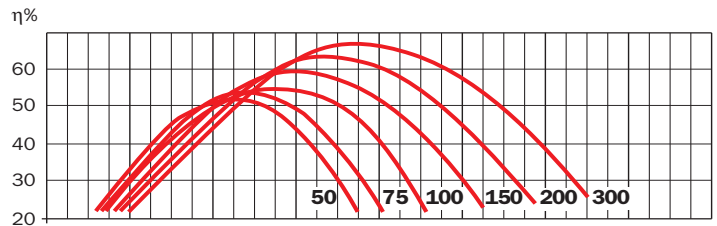

Dimensiones en mm.
Dimensions in mm.

Silen2

	A	B	C	D	E	F	G	H	I	Kg
Silen2 50	655.5	222	314.5	327	188	368	268	Ø13	2 3/4"	28,6
Silen2 75	655.5	222	314.5	327	188	368	268	Ø13	2 3/4"	30,8
Silen2 100	655.5	222	314.5	327	188	368	268	Ø13	2 3/4"	36,4
Silen2 150	655.5	222	314.5	327	188	368	268	Ø13	2 3/4"	39,9
Silen2 200	655.5	222	314.5	327	188	368	268	Ø13	2 3/4"	45,6
Silen2 300	655.5	222	314.5	327	188	368	268	Ø13	2 3/4"	54
Silen2 300	651.5	222	314.5	327	188	368	268	Ø13	2 3/4"	54

Características eléctricas Electrical features

Modelo/Model 60 Hz	kW	HP	S.F.	Fases Phases	Voltaje Volts	P1 (kW)	A	µF
Silen2 50/1115	0,55	0,75	1	1	115	0,9	8,5	-
Silen2 50/1220	0,55	0,75	1	1	220	0,9	4,3	-
Silen2 50/3220/440	0,55	0,75	1	3	220-254/380-440	0,8	2	-
Silen2 75/1115	0,55	0,75	1	1	115	1,0	9,5	-
Silen2 75/1220	0,55	0,75	1	1	220	1,0	4,5	-
Silen2 75/3220/440	0,55	0,75	1	3	220-254/380-440	0,95	2,2	-
Silen2 100/1115	0,75	1	1	1	115	1,5	15	-
Silen2 100/1220	0,75	1	1	1	220	1,5	7,1	-
Silen2 100/3220/440	0,75	1	1	3	220-254/380-440	1,4	4,4/2,5	-
Silen2 150/1115	1,1	1,5	1	1	115	1,9	16,2	-
Silen2 150/1220	1,1	1,5	1	1	220	1,9	8,7	-
Silen2 150/3220/440	1,1	1,5	1	3	220-254/380-440	1,8	5/2,9	-
Silen2 200/1220	1,5	2	1	1	220	2,2	10,5	-
Silen2 200/3220/440	1,5	2	1	3	220-254/380-440	2,0	5,9/3,4	-
Silen2 300/1220	2	3	1	1	220	2,7	12,5	-
Silen2 300/3220/440	2	3	1	3	220-254/380-440	2,7	8,7/4,6	-

Altura manométrica en metros/ft Manometric head in meters/ft

	2 mts 6,56 ft	6 mts 19,69 ft	8 mts 26,25 ft	12 mts 39,36 ft	15 mts 49,21 ft	18 mts 59,06 ft	22 mts 72,18 ft
GASTO en litros por minuto FLOW in litres per minute	360	300	250	30			
	360	300	250	30			
	360	300	250	30			
	410	330	300	190			
	410	330	300	190			
	410	330	300	190			
	485	423	390	317	250	75	
	485	423	390	317	250	75	
	485	423	390	317	250	75	
	560	490	460	380	307	190	
	560	490	460	380	307	190	
	560	490	460	380	307	190	
	640	565	527	455	385	265	
	640	565	527	455	385	265	
715	630	600	530	492	385	100	
715	630	600	530	492	385	100	