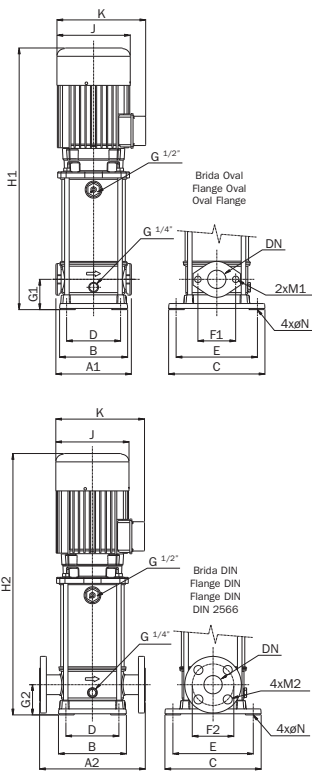

Multinox 35

Dimensiones en mm.
Dimensions in mm.

	A1	A2	B	C	D	E	F1	F2	G1	G2	H1	H2	J	K	DN	M1	M2	ØN	(*)	Kg
Multinox 35 2	200	-	180	255	130	215	100	-	80	-	507	-	156	200	40	M12x35	-	13	IEC 80	28,1
Multinox 35 2M	200	-	180	255	130	215	100	-	80	-	507	-	156	230	40	M12x35	-	13	IEC 80	28,4
Multinox 35 3	200	-	180	255	130	215	100	-	80	-	574	-	176	215	40	M12x35	-	13	IEC 90	33,4
Multinox 35 3M	200	-	180	255	130	215	100	-	80	-	574	-	176	250	40	M12x35	-	13	IEC 90	33,7
Multinox 35 4	200	-	180	255	130	215	-	110	80	-	652	-	194	235	40	-	M16x50	13	IEC 100	36,8
Multinox 35 5	-	280	180	255	130	215	-	110	-	80	-	677	194	235	40	-	M16x50	13	IEC 100	43,6
Multinox 35 6	-	280	180	255	130	215	-	110	-	80	-	702	194	235	40	-	M16x50	13	IEC 100	44,4

(*) Motor / Motor

Curvas de funcionamiento a 3450 r.p.m.
Performance curves at 3450 r.p.m.

Características eléctricas
Electrical features

Modelo/Model 60 Hz	HP	kW	Fases Phases	Voltaje Volts	P1 (kW)	A	µF
Multinox 35 2/1220	2	1,5	1	220	1,8	8	25
Multinox 35 2/3220/254	2	1,5	3	220/254	1,7	5,2/5,2	-
Multinox 35 2/3380/440	2	1,5	3	380/440	1,7	3/3	-
Multinox 35 3/1220	3	2	1	220	2,5	11,5	60
Multinox 35 3/3220/254	3	2	3	220/254	2,3	6,7/6,2	-
Multinox 35 3/3380/440	3	2	3	380/440	2,3	3,9/3,6	-
Multinox 35 4/3220/254	4	3	3	220/254	3,2	9,7/9,2	-
Multinox 35 4/3380/440	4	3	3	380/440	3,2	5,6/5,3	-
Multinox 35 5/3220/254	5,5	4	3	220/254	4,1	12,5/12,1	-
Multinox 35 5/3380/440	5,5	4	3	380/440	4,1	7,2/7	-
Multinox 35 6/3220/254	5,5	4	3	220/254	4,8	14,7/14	-
Multinox 35 6/3380/440	5,5	4	3	380/440	4,8	8,5/8,1	-

Altura manométrica en metros/ft
Manometric head in meters/ft

	20 mts 65,62 ft	30 mts 98,43 ft	40 mts 131,24 ft	60 mts 196,86 ft	80 mts 262,48 ft	100 mts 328,10 ft	120 mts 393,72 ft
GASTO en l/min FLOW in l/min	180	123	42	-	-	-	-
	180	123	42	-	-	-	-
	180	123	42	-	-	-	-
	208	180	151	56	-	-	-
	208	180	151	56	-	-	-
	208	180	151	56	-	-	-
	220	197	173	123	40	-	-
	220	197	173	123	40	-	-
	-	216	199	158	112	40	-
	-	216	199	158	112	40	-
	-	225	209	176	139	95	20
	-	225	209	176	139	95	20