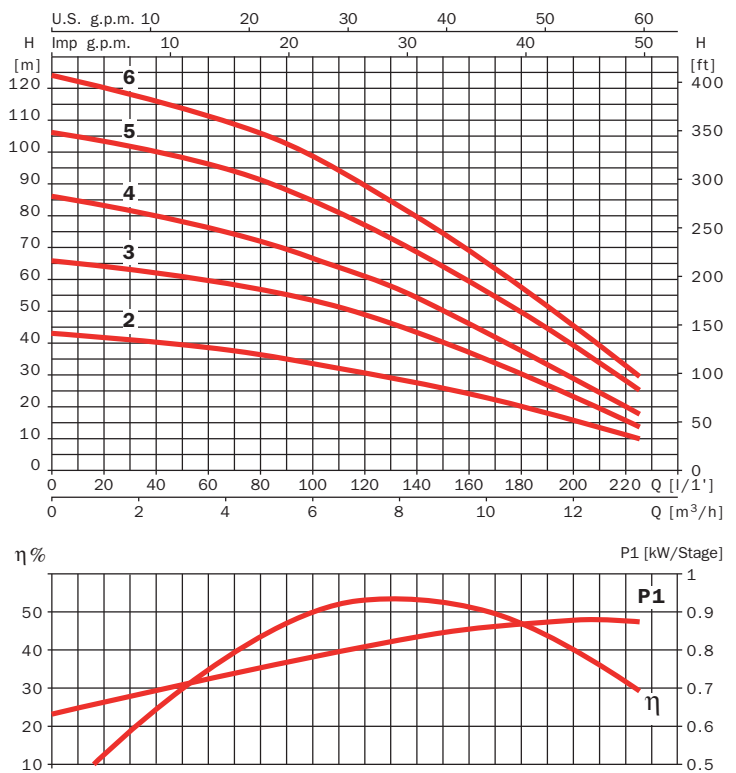

Multinox 35

Dimensiones en mm.
Dimensions in mm.

	A1	A2	B	C	D	E	F1	F2	G1	G2	H1	H2	J	K	DN	M1	M2	ØN	(*)	Kg
Multinox 35 2	200	-	180	255	130	215	100	-	80	-	507	-	156	200	40	M12x35	-	13	IEC 80	28,1
Multinox 35 2M	200	-	180	255	130	215	100	-	80	-	507	-	156	230	40	M12x35	-	13	IEC 80	28,4
Multinox 35 3	200	-	180	255	130	215	100	-	80	-	574	-	176	215	40	M12x35	-	13	IEC 90	33,4
Multinox 35 3M	200	-	180	255	130	215	100	-	80	-	574	-	176	250	40	M12x35	-	13	IEC 90	33,7
Multinox 35 4	200	-	180	255	130	215	-	110	80	-	652	-	194	235	40	-	M16x50	13	IEC 100	36,8
Multinox 35 5	-	280	180	255	130	215	-	110	-	80	-	677	194	235	40	-	M16x50	13	IEC 100	43,6
Multinox 35 6	-	280	180	255	130	215	-	110	-	80	-	702	194	235	40	-	M16x50	13	IEC 100	44,4

(*) Motor / Motor

Curvas de funcionamiento a 3450 r.p.m.
Performance curves at 3450 r.p.m.

Características eléctricas
Electrical features

Modelo/Model 60 Hz	HP	kW	Fases Phases	Voltaje Volts	P1 (kW)	A	µF
Multinox 35 2/1220	2	1,5	1	220	1,8	8	25
Multinox 35 2/3220/254	2	1,5	3	220/254	1,7	5,2/5,2	-
Multinox 35 2/3380/440	2	1,5	3	380/440	1,7	3/3	-
Multinox 35 3/1220	3	2	1	220	2,5	11,5	60
Multinox 35 3/3220/254	3	2	3	220/254	2,3	6,7/6,2	-
Multinox 35 3/3380/440	3	2	3	380/440	2,3	3,9/3,6	-
Multinox 35 4/3220/254	4	3	3	220/254	3,2	9,7/9,2	-
Multinox 35 4/3380/440	4	3	3	380/440	3,2	5,6/5,3	-
Multinox 35 5/3220/254	5,5	4	3	220/254	4,1	12,5/12,1	-
Multinox 35 5/3380/440	5,5	4	3	380/440	4,1	7,2/7	-
Multinox 35 6/3220/254	5,5	4	3	220/254	4,8	14,7/14	-
Multinox 35 6/3380/440	5,5	4	3	380/440	4,8	8,5/8,1	-

Altura manométrica en metros/ft
Manometric head in meters/ft

	20 mts 65,62 ft	30 mts 98,43 ft	40 mts 131,24 ft	60 mts 196,86 ft	80 mts 262,48 ft	100 mts 328,10 ft	120 mts 393,72 ft
GASTO en l/min FLOW in l/min	180	123	42	-	-	-	-
	180	123	42	-	-	-	-
	180	123	42	-	-	-	-
	208	180	151	56	-	-	-
	208	180	151	56	-	-	-
	208	180	151	56	-	-	-
	220	197	173	123	40	-	-
	220	197	173	123	40	-	-
	-	216	199	158	112	40	-
	-	216	199	158	112	40	-
	-	225	209	176	139	95	20
	-	225	209	176	139	95	20