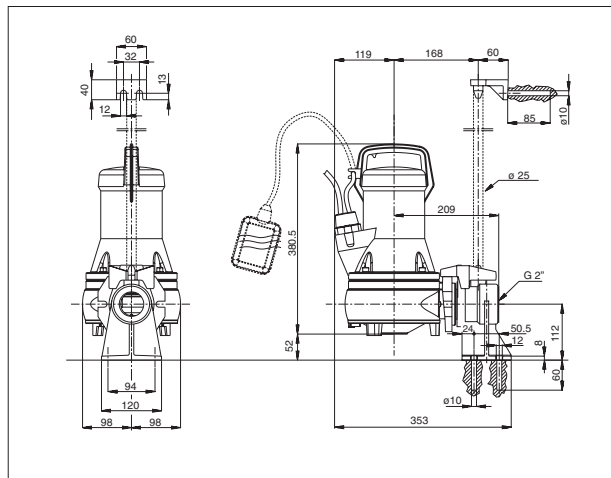

All models supplied with 90° elbow° of 2".
Tous les modèles sont fournis avec un coude de 90° de 2".
Alle Modelle werden mit einem 90°-Krümmer geliefert 2".

In option, automatic anchorage kit for fixed version (Kit DR1).

En option, kit automatique d'ancrage pour version poste fixe (Kit DR1).

In Wahl, automatischer Anchrageinstallationsatz für örtlich festgelegte Version (Kit DR1).

Portable version

Version transportable

Bewegliche Ausführung

Fixed version, guide rail system

Version poste fixe, système de guidage

Feste Ausführung der Führungsstagne

Drainex200: without float switch.

Drainex200 A: supplied built-in float switch.

Passage Ø of particles in suspension = 45 mm.

Durchlaß für schwebende Teilchen = Ø 45 mm.