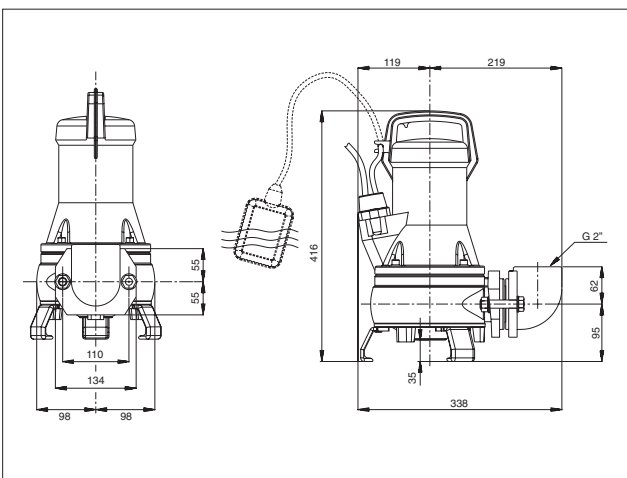

All models supplied with 90° elbow° of 2".
Tous les modèles sont fournis avec un coude de 90° de 2".
Alle Modelle werden mit einem 90°-Krümmer geliefert 2".

In option, automatic anchorage kit for fixed version (Kit DR1).

Fixed version, guide rail system

Version poste fixe, système de guidage

Feste Ausführung der Führungsstagne

Drainex200: without float switch.

Drainex200 A: supplied built-in float switch.

Passage Ø of particles in suspension = 45 mm.

Durchlaß für schwebende Teilchen = Ø 45 mm.